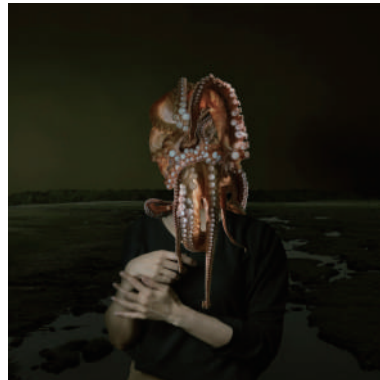

以前より、生と死、破壊と再生、世界の循環、人間社会のあり様などを大きなテーマとして制作してきました。昨今の新型コロナウイルスの蔓延により、ウイルスとの闘いが人間社会に及ぼす影響を目の当たりにして、自身の意識や価値観も日々揺さぶられていると感じています。日々の生活の中で自身と他者の命を意識し向き合うこと、そしてそれを社会全体で行う必要があるということ。けれども、人間以外の世界は以前と変わらないように営みを続けていることが、希望でもあり絶望でもあると感じています。

その渦中で、世界と人間社会の分断、「ある種のエゴイスティックな人間の在り方」「その中での人間の在り方」、希望と救済の思考などをテーマに制作した作品を展示します。

展示解説

クスミエリカによる「超現実」の世界は、自らが撮影した写真にデジタル処理を施し、人間や動植物、建築物など「現実」の断片をコラージュすることによって生み出されてきた。画面は一見幻想的でありつつも、精細な描写によってリアリティを与えられ、人工と自然、生と死という対立的なイメージを喚起するモチーフの組み合わせが、生成流転する現実世界のありようを豊かに暗示する。最新の個展では平面作品にとどまらず、インスタレーション的な表現にも挑戦し、表現の可能性を広げている。

*3331 ART FAIR 2018より／文 樋泉 綾子（札幌文化芸術交流センター SCARTS キュレーター[現在]）

プロフィール クスミエリカ

北海道札幌市出身、在住。自身で撮影した写真を切り抜き重ね合わせ、デジタル処理を施した「デジタルコラージュ」作品を制作。

誰もが目にする現実の風景を再構成することで、非現実な世界でありながらも、現実・日常の延長線上に存在する世界であることを表現する。

国内外の企画展、アートフェアなどに作品を出品するほか、依頼制作も多数手がける。2020年札幌市文化奨励賞、道銀芸術文化奨励賞受賞。

2021
240角木製パネルプリント
¥38,500(税込み / Tax included)

Erika Kusumi
作品リスト

NOHGA HOTEL UENO TOKYO EXHIBITION
-Segment-

月夜の羽化
Moonlight emergence

2021
300角木製パネルプリント
¥49,500(税込み / Tax included)

蛸女の肖像 2
Portrait of an octopus woman 2