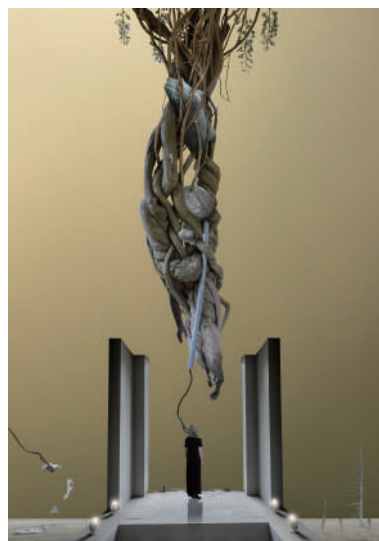

憧れ
Longing

2021
A2木製パネルプリント
¥88,000(税込み / Tax included)