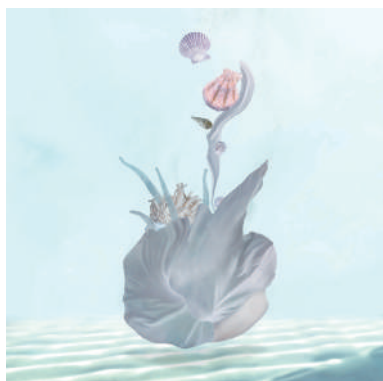

多生の希望
I'd Rather Be a Shellfish

2021
240角木製パネルプリント
¥38,500(税込み / Tax included)