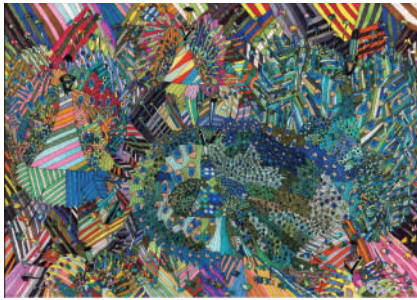

孔雀オンパレード
Peacock on parade
2021
コピックマーカー、ペン、画用紙
h380×w540

作品シート/sheet ¥95,700 (tax-in)
額付/framed ¥119,900 (tax-in)